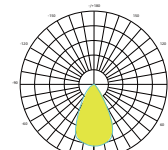

規格尺寸

HB1	Φ270 x H140mm
HB2	Φ300 x H140mm
HB3	Φ400 x H145mm

配光角度

60°

90°

產品配件

接線器

防墜鏈