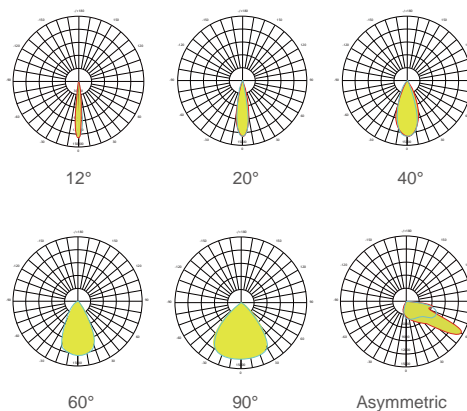

配光角度

產品配件

殼體 | 鋁壓鑄
電源 | EDISON
燈珠 | EDISON 5050

安裝方式 | 牆面、地面安裝；桿裝
工作溫度 | -20 ~ +50°C
壽命 | 基於L70 超過50,000小時