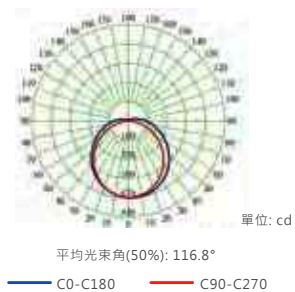

配光角度

產品配件

主要材料
燈體-PC防火阻燃材料
反光罩-高反射率

儲存溫度/濕度
-30°C+60°C
0~90% RH

工作溫度
-20°C~+45°C

輸入電壓
100-240V

內部鋁材
堅固散熱

快速拼接
組裝簡單

防水防塵
等級IP66

演色性
Ra80