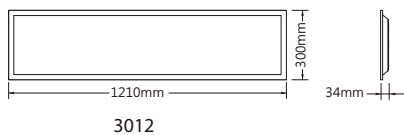

商用平板燈 系列

產品特色

- 高光效直下式平板燈
- 可搭配調光調色電源及智能控制系統
- 簡潔美觀大方·安裝簡易快速安全
- 高效節能環保·光照均勻視線柔和

應用場景

辦公室、圖書館、教室、醫院等環境

規格參數

	型號	功率	功率因數	光效	光通量	色溫	演色性	電壓
經濟版	EPL-6060-40W-ECO	40W	>0.9					AC 100-277V 50-60Hz
	EPL-3012-40W-ECO	40W	>0.9	110 lm/W	4400 / 6600 lm	3000K / 4000K / 6000K	80	
	EPL-6012-60W-ECO	60W	>0.9					
節標版	EPL-6060-25W-PRO	25W	>0.9	140 lm/W	3500 lm	4000K / 5700K	80	AC 100-277V 50-60Hz
雙色版	EPL-6060-40W-ECO-STW	40W	>0.9	105 lm/W	4200 lm	3000K+6000K (混色4000K)	80	AC 100-240V 50-60Hz
	EPL-6060-40W-PRO-STW	40W	>0.9	120 lm/W	4800 lm			

規格尺寸

6060	600mm x 600mm
6012	600mm x 1210mm
3012	300mm x 1210mm

配光角度

產品配件