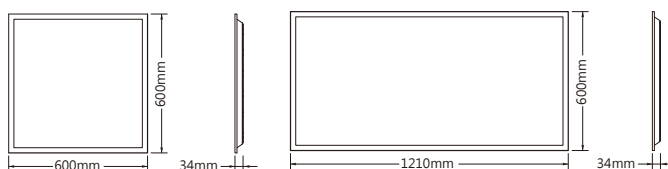

專業平板燈

舒適護眼通過無藍光危害
使用壽命30000小時
雷笛揚智能專精LED光源開發
打造專業場域所需的專業照明燈具

晴空平板燈

產品特色

- 藍天雲彩多樣選擇·可隨裝潢客製化尺寸
- 低眩光 (UGR<22)與低頻閃 (Low Flicker<3%)
- 高演色性·還原真實色彩
- 依照清晨、藍天、傍晚模擬實境日照光色
- 先進智能控制·可搭配開關、控制器自動或手動調節光線

規格參數

型號	EPL-6060-40W-SKY	EPL-6012-40W-SKY
功率	40W	40W
功率因數	>0.9	>0.9
色溫	2400K / 4200K / 6800K	2400K / 4200K / 6800K
光效	35 / 42 / 47 lm/W	35 / 42 / 47 lm/W
光通量	1400 / 1700 / 1900 lm	2100 / 2520 / 2820 lm
演色性	80 / 90 / 90	80 / 90 / 90
UGR	22	22
電壓	AC 100-240V 50-60Hz	AC 100-240V 50-60Hz
尺寸(mm)	L600 x W600 x H34	L600 x W1200 x H34

配光角度

規格尺寸

教育平板燈

產品特色

- 超高演色性·R9>90還原自然光
- 5000K柔和光·舒適的學習環境
- 高光效110 lm/W
- 無頻閃護眼低眩光UGR≤17

規格參數

型號	EPL-6060-30W-EDU-50
功率	30W
功率因數	>0.9
光效	110 lm/W
光通量	3300 lm
色溫	5000K
UGR	17
演色性	95
電壓	AC 100-277V 50-60Hz
尺寸(mm)	L600 x W600 x H34

配光角度

規格尺寸