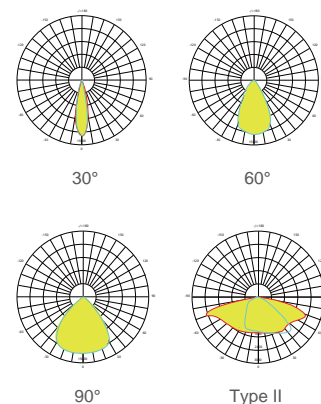

配光角度

殼體 | 鋁壓鑄
電源 | EDISON
燈珠 | EDISON 2835

安裝方式 | 牆面、地面安裝；桿裝
工作溫度 | -20 ~ +45°C
壽命 | 基於L70 超過50,000小時