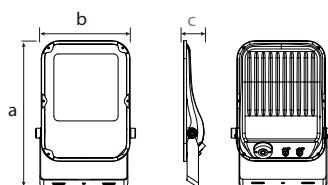

規格尺寸

FS1	a348 x b247 x c71mm
FS2	a398x b249 x c69mm
FS3	a456 x b308 x c73mm
FS4	a530x b360 x c73mm

配光角度

殼體 | 鋁壓鑄
 電源 | EDISON
 燈珠 | EDISON 5050

安裝方式 | 牆面、地面安裝；桿裝
 工作溫度 | -20 ~ +45°C
 壽命 | 基於L70 超過50,000小時