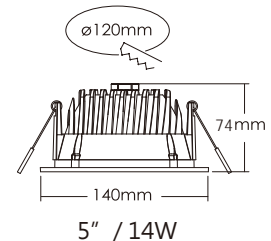

PLCC LITE系列 - 防眩光筒燈

PLCC LITE 是一款光效和散熱佳兼備的天花照明燈具。燈體高反光材料，能將光損耗降到最低。輕量化設計便於天花安裝。高流明輸出，內縮式LED光源，採用30度的眩光切割角，使得照明效果最佳化。

產品特色

- 各種瓦數 8W~34W、尺寸齊全
- 多種色溫可選：黃光3000K/ 自然光4000K/ 白光5700K
- 高演色性 CRI(Ra) ≥80
- 高反光燈罩，光效最高達110 lm/W

規格參數

功率	8W	14W	24W	34W
輸入電壓	220-240V	220-240V	220-240V	220-240V
色溫	3000K/4000K/5700K	3000K/4000K/5700K	3000K/4000K/5700K	3000K/4000K/5700K
光效	105 lm/W	105 lm/W	110 lm/W	110 lm/W
光通量	800 lm	1450 lm	2700 lm	4100 lm
顯色指數 (Ra)	≥80	≥80	≥80	≥80
光束角	15°	20°	36°	60°
工作溫度	-20°C ~ 45°C	-20°C ~ 45°C	-20°C ~ 45°C	-20°C ~ 45°C
防水等級	IP20	IP20	IP20	IP20
尺寸(mm)	H74 x Ø102mm	H74 x Ø140mm	H96 x Ø180mm	H129 x Ø230mm

配光角度

規格尺寸