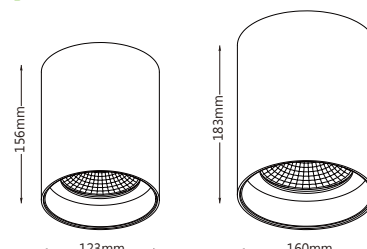

可調式吸頂筒燈

可調式吸頂筒燈提供高光效流明輸出，節能省電的優質設計。精巧的外觀，可調整燈頭設計，尤其適合商業照明，如：咖啡廳、零售店面、商店室內、走廊等空間使用。

產品特色

- 內建驅動器，簡易安裝
- 高演色性 CRI(Ra) ≥ 80
- 可調式發光角度設計，隨空間照明需求調整

規格參數

功率	8W
輸入電壓	230V
色溫	3000K / 4000K
顏色的標準偏差	3 SDCM
光通量	480 lm / 520 lm
顯色指數 (Ra)	≥ 80
光束角	36°
工作溫度	-10°C ~ 45°C
防水等級	IP20
尺寸(mm)	H100 x $\varnothing$100mm

配光角度

規格尺寸

直立式筒燈

直立式明裝筒燈提供高光效的流明輸出亮度讓燈具更節能。極簡的俐落燈具外觀尤其適合商業照明空間：室內大廳、挑高走廊及零售店面等照明應用。

產品特色

- 內建式驅動器，容易安裝
- 低眩光 UGR < 16
- 高演色性 CRI(Ra) ≥ 80

規格參數

功率	18W	40W
輸入電壓	230V	110-240V
色溫	3000K / 4000K	3000K / 4000K
顏色的標準偏差	3 SDCM	3 SDCM
光通量	1280 lm / 1400 lm	3250 lm / 3300 lm
顯色指數 (Ra)	≥ 80	≥ 80
光束角	36°	36°
工作溫度	-10°C ~ 45°C	-10°C ~ 45°C
防水等級	IP20	IP20
尺寸(mm)	H156 x $\varnothing$123mm	H183 x $\varnothing$160mm

配光角度

規格尺寸