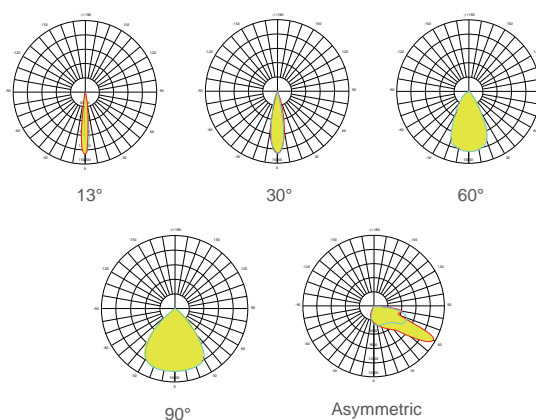

配光角度

殼體	鋁壓鑄	安裝方式	牆面、地面安裝；桿裝
電源	MOSO	工作溫度	-20 ~ +50°C
燈珠	EDISON 5050	壽命	基於L70 超過50,000小時