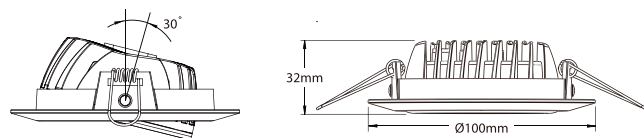

規格參數

功率	10W
輸入電壓	220-240V
色溫	3000K / 4000K / 5700K
光效	110-120 lm/W
光通量	1100 / 1200 / 1100 lm
顯色指數 (Ra)	≥80
光束角	38°
工作溫度	-20°C ~ 45°C
防水等級	IP20
尺寸(mm)	H32 x Ø100mm

配光角度

規格尺寸

薄型設計

H1	H2
3~12mm	>50mm

※燈具安裝空間尺寸需要不干涉轉動與散熱