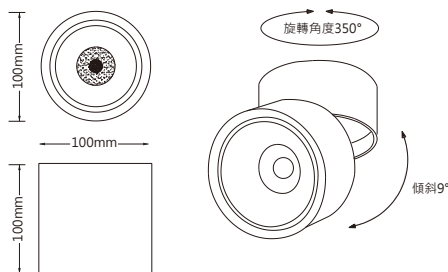

配光角度

規格尺寸

可調式吸頂筒燈

可調式吸頂筒燈提供高光效流明輸出，節能省電的優質設計。精巧的外觀，可調整燈頭設計，尤其適合商業照明，如：咖啡廳、零售店面、商店室內、走廊等空間使用。

產品特色

- 內建驅動器，簡易安裝
- 高演色性 CRI(Ra) ≥ 80
- 可調式發光角度設計，隨空間照明需求調整

規格參數

功率	8W
輸入電壓	230V
色溫	3000K / 4000K
顏色的標準偏差	3 SDCM
光通量	480 lm / 520 lm
顯色指數 (Ra)	≥ 80
光束角	36°
工作溫度	-10°C ~ 45°C
防水等級	IP20
尺寸(mm)	H100 x \varnothing 100mm

配光角度

規格尺寸

直立式筒燈

直立式明裝筒燈提供高光效的流明輸出亮度讓燈具更節能。極簡的俐落燈具外觀尤其適合商業照明空間：室內大廳、挑高走廊及零售店面等照明應用。

產品特色

- 內建式驅動器，容易安裝
- 低眩光 UGR < 16
- 高演色性 CRI(Ra) ≥ 80

規格參數

功率	18W	40W
輸入電壓	230V	110-240V
色溫	3000K / 4000K	3000K / 4000K
顏色的標準偏差	3 SDCM	3 SDCM
光通量	1280 lm / 1400 lm	3250 lm / 3300 lm
顯色指數 (Ra)	≥ 80	≥ 80
光束角	36°	36°
工作溫度	-10°C ~ 45°C	-10°C ~ 45°C
防水等級	IP20	IP20
尺寸(mm)	H156 x \varnothing 123mm	H183 x \varnothing 160mm