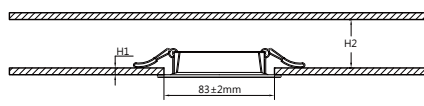

規格參數

功率	10W
輸入電壓	220-240V
色溫	3000K / 4000K / 5700K
光效	110-120 lm/W
光通量	1100 / 1200 / 1100 lm
顯色指數 (Ra)	≥80
光束角	38°
工作溫度	-20°C ~ 45°C
防水等級	IP20
尺寸(mm)	H32 x Ø100mm

配光角度

規格尺寸

薄型設計

H1	H2
3~12mm	>50mm

※燈具安裝空間尺寸需要不干涉轉動與散熱