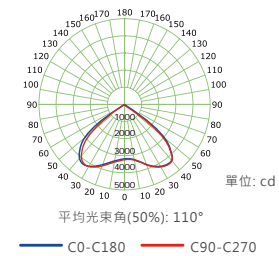

配光角度

殼體 | 鋁擠成型
電源 | SOSEN, INVENTRONICS
燈珠 | EDISON 5050

安裝方式 | 吊裝 · 支架安裝
工作溫度 | -20 ~ +45°C
壽命 | 基於L70 超過50,000小時