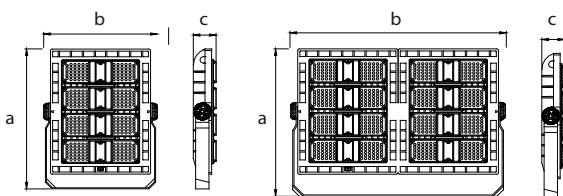

規格尺寸

FS1	a348 x b247 x c71mm
FS2	a398x b249 x c69mm
FS3	a456 x b308 x c73mm
FS4	a530x b360 x c73mm

配光角度

殼體 | 鋁壓鑄
 電源 | EDISON
 燈珠 | EDISON 5050

安裝方式 | 牆面、地面安裝；桿裝
 工作溫度 | -20 ~ +45°C
 壽命 | 基於L70 超過50,000小時

規格尺寸

FZ1	a425 x b341 x c69mm
FZ2	a449 x b643 x c69mm

配光角度

殼體 | 鋁壓鑄
電源 | EDISON
燈珠 | EDISON 2835

安裝方式 | 牆面、地面安裝；桿裝
工作溫度 | -20 ~ +45°C
壽命 | 基於L70 超過50,000小時

FH 系列

產品特色

- 完美的塗層防腐蝕工藝
- 出色的散熱設計·堅固耐用
- 多種配光選擇·適用於各種應用環境
- 防水設計確保高可靠性