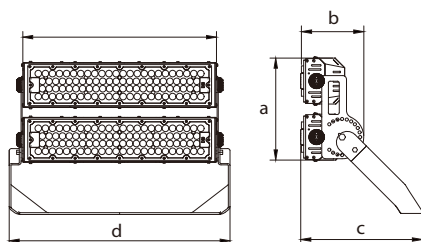

規格尺寸

FH1	a198 x b122 x d580mm
FH2	a280 x b173 x c338 x d580mm
FH3	a438 x b173 x c338 x d580mm
FH4	a590 x b173 x c338 x d580mm

配光角度

產品配件

遮光罩

殼體 | 鋁壓鑄
 電源 | EDISON
 燈珠 | EDISON 5050

安裝方式 | 牆面、地面安裝；桿裝
 工作溫度 | -20 ~ +50°C
 壽命 | 基於L70 超過50,000小時