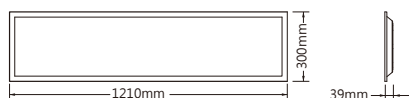

應用場景

- 醫院、長照醫療中心
- 教室、圖書館

- 美術館、藝廊
- 工廠產線
  (半導體、印刷電路板曝光製程需求)

RoHS
Compliant

美術館平板燈

產品特色

- 均勻出光效率達 120 lm/W，空間更通亮
- 超高演色性Ra>95 呈現展品真實本色
- 燈具發光度110° 低眩光，參觀環境更舒適
- 獨家固定配件設計，安裝角度可靈活調整

規格參數

型號	EPL-3012-25W-PRO-57
功率	25W
功率因數	>0.9
光效	120 lm/W
光通量	3000 lm
色溫	4000K / 5000K
UGR	22
演色性	95
電壓	AC 100-277V 50-60Hz
尺寸(mm)	L300 x W1200 x H39

配光角度

規格尺寸

半導體平板燈

產品特色

- 發光波長在520nm以下無藍光發出
- 效率達到130 lm/W
- 適用於半導體生產、印刷電路板等有曝光製成生產需求的產線照明。

規格參數

型號	EPL-6060-25W-ABL	EPL-3012-25W-ABL
功率	25W	25W
色溫	1900K / 1500K	1900K / 1500K
光效	130 / 90 lm/W	130 / 90 lm/W
光通量	2500 / 2260 lm	2500 / 2260 lm
電壓	AC 100-277V 50-60Hz	AC 100-277V 50-60Hz
尺寸(mm)	L600 x W600 x H34	L300 x W1200 x H34

配光角度

規格尺寸