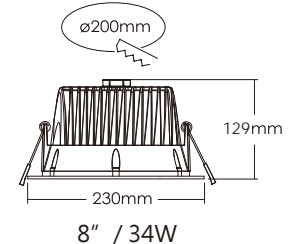

PLCC LITE系列 - 防眩光筒燈

PLCC LITE 是一款光效和散熱佳兼備的天花照明燈具。燈體高反光材料，能將光損耗降到最低。輕量化設計便於天花安裝。高流明輸出，內縮式LED光源，採用30度的眩光切割角，使得照明效果最佳化。

產品特色

- 各種瓦數 8W~34W、尺寸齊全
- 多種色溫可選：黃光3000K/ 自然光4000K/ 白光5700K
- 高演色性 CRI(Ra) ≥80
- 高反光燈罩，光效最高達110 lm/W

規格參數

功率	8W	14W	24W	34W
輸入電壓	220-240V	220-240V	220-240V	220-240V
色溫	3000K/4000K/5700K	3000K/4000K/5700K	3000K/4000K/5700K	3000K/4000K/5700K
光效	105 lm/W	105 lm/W	110 lm/W	110 lm/W
光通量	800 lm	1450 lm	2700 lm	4100 lm
顯色指數 (Ra)	≥80	≥80	≥80	≥80
光束角	15°	20°	36°	60°
工作溫度	-20°C ~ 45°C	-20°C ~ 45°C	-20°C ~ 45°C	-20°C ~ 45°C
防水等級	IP20	IP20	IP20	IP20
尺寸(mm)	H74 x Ø102mm	H74 x Ø140mm	H96 x Ø180mm	H129 x Ø230mm

配光角度

規格尺寸