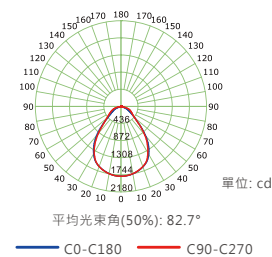

專業平板燈

舒適護眼通過無藍光危害
使用壽命30000小時
雷笛揚智能專精LED光源開發
打造專業場域所需的專業照明燈具

晴空平板燈

產品特色

- 藍天雲彩多樣選擇·可隨裝潢客製化尺寸
- 低眩光 (UGR<22)與低頻閃 (Low Flicker<3%)
- 高演色性·還原真實色彩
- 依照清晨、藍天、傍晚模擬實境日照光色
- 先進智能控制·可搭配開關、控制器自動或手動調節光線

規格參數

型號	EPL-6060-40W-SKY	EPL-6012-40W-SKY
功率	40W	40W
功率因數	>0.9	>0.9
色溫	2400K / 4200K / 6800K	2400K / 4200K / 6800K
光效	35 / 42 / 47 lm/W	35 / 42 / 47 lm/W
光通量	1400 / 1700 / 1900 lm	2100 / 2520 / 2820 lm
演色性	80 / 90 / 90	80 / 90 / 90
UGR	22	22
電壓	AC 100-240V 50-60Hz	AC 100-240V 50-60Hz
尺寸(mm)	L600 x W600 x H34	L600 x W1200 x H34

配光角度

規格尺寸

教育平板燈

產品特色

- 超高演色性·R9>90還原自然光
- 5000K柔和光·舒適的學習環境
- 高光效110 lm/W
- 無頻閃護眼低眩光UGR≤17

規格參數

型號	EPL-6060-30W-EDU-50
功率	30W
功率因數	>0.9
光效	110 lm/W
光通量	3300 lm
色溫	5000K
UGR	17
演色性	95
電壓	AC 100-277V 50-60Hz
尺寸(mm)	L600 x W600 x H34

配光角度

規格尺寸