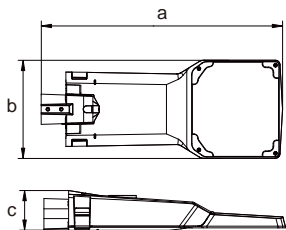

規格尺寸

SL2	a578 x b235 x c95mm
SL4	a770 x b235 x c95mm
SL6	a895 x b339 x c107mm