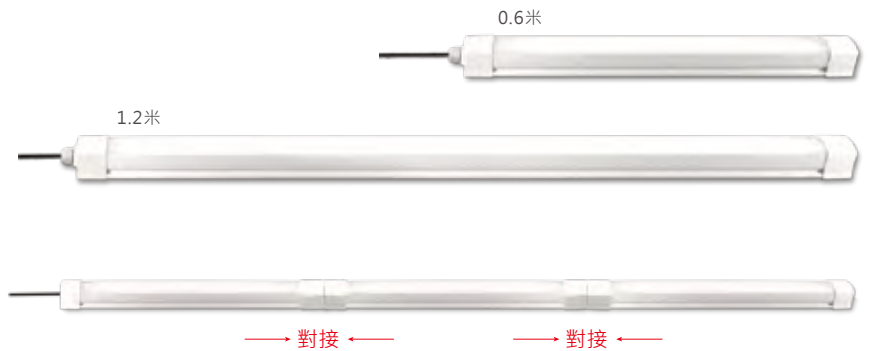

產品配件

殼體 | 鋁壓鑄
 電源 | EDISON
 燈珠 | EDISON 5050

安裝方式 | 頂部安裝 · 挑臂安裝
 工作溫度 | -20 ~ +50°C
 壽命 | 基於L70 超過50,000小時

三防燈

適用各種惡劣環境的高效節能燈具

三防燈 系列

產品特色

- 高效快速拼接·組裝簡單
- 多種配光選擇·適用於各種應用環境
- 防水防塵設計·確保高可靠性