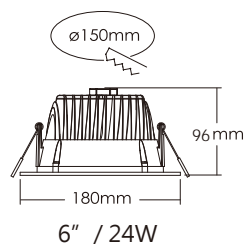

PLCC LITE系列 - 防眩光筒燈

PLCC LITE 是一款光效和散熱佳兼備的天花照明燈具。燈體高反光材料，能將光損耗降到最低。輕量化設計便於天花安裝。高流明輸出，內縮式LED光源，採用30度的眩光切割角，使得照明效果最佳化。

產品特色

- 各種瓦數 8W~34W、尺寸齊全
- 多種色溫可選：黃光3000K/ 自然光4000K/ 白光5700K
- 高演色性 CRI(Ra) ≥80
- 高反光燈罩，光效最高達110 lm/W

規格參數

功率	8W	14W	24W	34W
輸入電壓	220-240V	220-240V	220-240V	220-240V
色溫	3000K/4000K/5700K	3000K/4000K/5700K	3000K/4000K/5700K	3000K/4000K/5700K
光效	105 lm/W	105 lm/W	110 lm/W	110 lm/W
光通量	800 lm	1450 lm	2700 lm	4100 lm
顯色指數 (Ra)	≥80	≥80	≥80	≥80
光束角	15°	20°	36°	60°
工作溫度	-20°C ~ 45°C	-20°C ~ 45°C	-20°C ~ 45°C	-20°C ~ 45°C
防水等級	IP20	IP20	IP20	IP20
尺寸(mm)	H74 x Ø102mm	H74 x Ø140mm	H96 x Ø180mm	H129 x Ø230mm

配光角度

規格尺寸