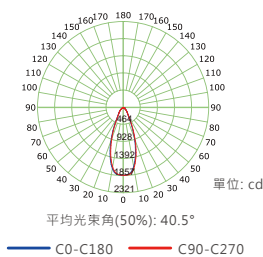

配光角度

規格尺寸

直立式筒燈

直立式明裝筒燈提供高光效的流明輸出亮度讓燈具更節能。極簡的俐落燈具外觀尤其適合商業照明空間：室內大廳、挑高走廊及零售店面等照明應用。

產品特色

- 內建式驅動器，容易安裝
- 低眩光 UGR < 16
- 高演色性 CRI(Ra) ≥ 80

規格參數

功率	18W	40W
輸入電壓	230V	110-240V
色溫	3000K / 4000K	3000K / 4000K
顏色的標準偏差	3 SDCM	3 SDCM
光通量	1280 lm / 1400 lm	3250 lm / 3300 lm
顯色指數 (Ra)	≥ 80	≥ 80
光束角	36°	36°
工作溫度	-10°C ~ 45°C	-10°C ~ 45°C
防水等級	IP20	IP20
尺寸(mm)	H156 x \varnothing 123mm	H183 x \varnothing 160mm

規格參數

功率	10W
輸入電壓	220-240V
色溫	3000K / 4000K / 5700K
光效	110-120 lm/W
光通量	1100 / 1200 / 1100 lm
顯色指數 (Ra)	≥80
光束角	38°
工作溫度	-20°C ~ 45°C
防水等級	IP20
尺寸(mm)	H32 x Ø100mm

配光角度

規格尺寸

薄型設計

H1	H2
3~12mm	>50mm

※燈具安裝空間尺寸需要不干涉轉動與散熱