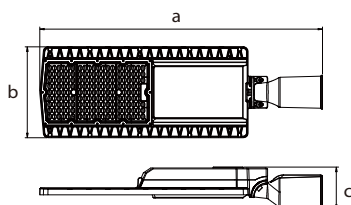

規格尺寸

SP3	a623 x b200 x c93mm
SP4	a711 x b200 x c93mm