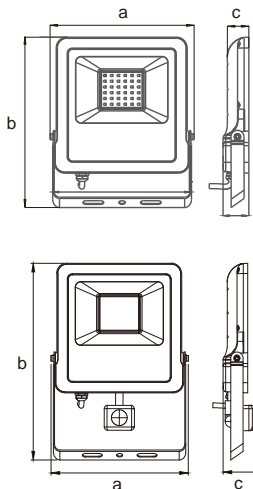

規格尺寸

EFL-10W-EDO-A	a113 x b152 x c28mm
EFL-20W-EDO-A	a168 x b209 x c30mm
EFL-30W-EDO-A	a200 x b237 x c36mm
EFL-50W-EDO-A	a244 x b284 x c39mm
EFL-100W-EDO-A	a281.5 x b321 x c38mm
EFL-150W-EDO-A	a333 x b420 x c51mm
EFL-200W-EDO-A	a385 x b470 x c51mm