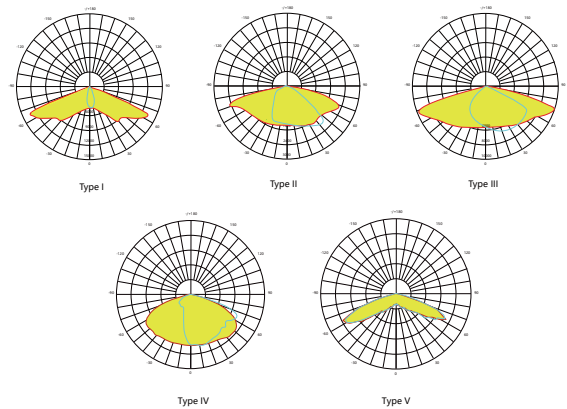

城市道路、公園、停車場、公共區域等

規格參數

型號	功率	光效	光通量	色溫	演色性	電壓	雷擊保護
SG1-40W	40W	130 lm/W	5200 lm	3000K / 5000K	70	AC 100-277V 50-60Hz	4KV
SG1-60W	60W		7800 lm				

規格尺寸

SG1	a520 x b180 x c90mm
-----	---------------------

配光角度