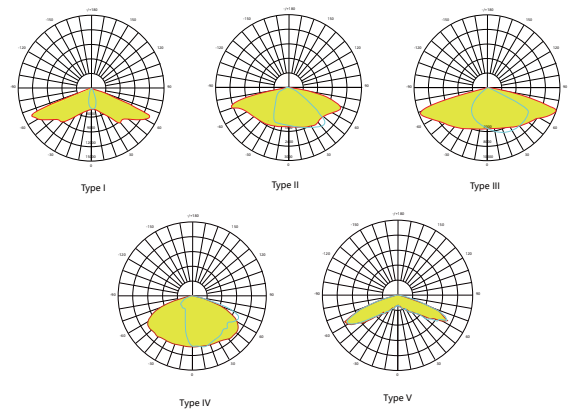

SL 系列

產品特色

- 卓越的熱管理設計實現高可靠性
- 專業的光學設計提供出色的照明分佈
- 高光效 140 lm/W

應用場景

城市道路、公園、停車場、公共區域等

規格參數

型號	功率	光效	光通量	色溫	演色性	電壓	雷擊保護
SL2-50W	50W		7000 lm				
SL2-100W	100W		14000 lm				
SL4-150W	150W	140 lm/W	21000 lm	3000K / 5000K	70	AC 100-277V 50-60Hz	5/10KV
SL4-180W	180W		25200 lm				
SL6-240W	240W		33600 lm				
SL6-300W	300W		42000 lm				

規格尺寸

SL2	a578 x b235 x c95mm
SL4	a770 x b235 x c95mm
SL6	a895 x b339 x c107mm

配光角度

產品配件

殼體 | 鋁壓鑄
電源 | EDISON
燈珠 | EDISON 5050

安裝方式 | 頂部安裝 · 挑臂安裝
工作溫度 | -20 ~ +50°C
壽命 | 基於L70 超過50,000小時