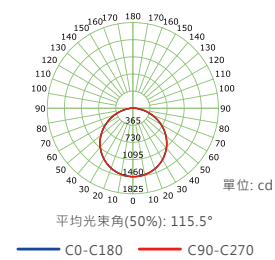

商用平板燈 系列

產品特色

- 高光效直下式平板燈
- 可搭配調光調色電源及智能控制系統
- 簡潔美觀大方·安裝簡易快速安全
- 高效節能環保·光照均勻視線柔和

應用場景

辦公室、圖書館、教室、醫院等環境

規格參數

	型號	功率	功率因數	光效	光通量	色溫	演色性	電壓
經濟版	EPL-6060-40W-ECO	40W	>0.9					AC 100-277V 50-60Hz
	EPL-3012-40W-ECO	40W	>0.9	110 lm/W	4400 / 6600 lm	3000K / 4000K / 6000K	80	
	EPL-6012-60W-ECO	60W	>0.9					
節標版	EPL-6060-25W-PRO	25W	>0.9	140 lm/W	3500 lm	4000K / 5700K	80	AC 100-277V 50-60Hz
雙色版	EPL-6060-40W-ECO-STW	40W	>0.9	105 lm/W	4200 lm	3000K+6000K (混色4000K)	80	AC 100-240V 50-60Hz
	EPL-6060-40W-PRO-STW	40W	>0.9	120 lm/W	4800 lm			

規格尺寸

6060	600mm x 600mm
6012	600mm x 1210mm
3012	300mm x 1210mm

配光角度

產品配件