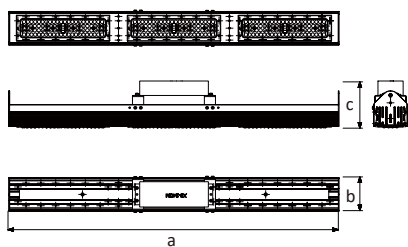

規格尺寸

HM1	a299 x b96 x c125mm
HM2	a594 x b96 x c125mm
HM3	a890 x b96 x c125mm
HM4	a1194 x b96 x c125mm

配光角度

產品配件

接線器

U型支架

殼體 | 鋁擠成型
電源 | EDISON
燈珠 | EDISON 3030

安裝方式 | 吊裝·支架安裝
工作溫度 | -20 ~ +50°C
壽命 | 基於L70 超過50,000小時