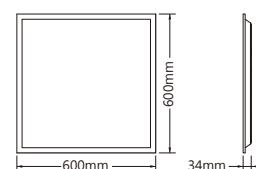

專業平板燈

舒適護眼通過無藍光危害
使用壽命30000小時
雷笛揚智能專精LED光源開發
打造專業場域所需的專業照明燈具

晴空平板燈

產品特色

- 藍天雲彩多樣選擇·可隨裝潢客製化尺寸
- 低眩光 (UGR<22)與低頻閃 (Low Flicker<3%)
- 高演色性·還原真實色彩
- 依照清晨、藍天、傍晚模擬實境日照光色
- 先進智能控制·可搭配開關、控制器自動或手動調節光線

規格參數

型號	EPL-6060-40W-SKY	EPL-6012-40W-SKY
功率	40W	40W
功率因數	>0.9	>0.9
色溫	2400K / 4200K / 6800K	2400K / 4200K / 6800K
光效	35 / 42 / 47 lm/W	35 / 42 / 47 lm/W
光通量	1400 / 1700 / 1900 lm	2100 / 2520 / 2820 lm
演色性	80 / 90 / 90	80 / 90 / 90
UGR	22	22
電壓	AC 100-240V 50-60Hz	AC 100-240V 50-60Hz
尺寸(mm)	L600 x W600 x H34	L600 x W1200 x H34

配光角度

規格尺寸

教育平板燈

產品特色

- 超高演色性·R9>90還原自然光
- 5000K柔和光·舒適的學習環境
- 高光效110 lm/W
- 無頻閃護眼低眩光UGR≤17

規格參數

型號	EPL-6060-30W-EDU-50
功率	30W
功率因數	>0.9
光效	110 lm/W
光通量	3300 lm
色溫	5000K
UGR	17
演色性	95
電壓	AC 100-277V 50-60Hz
尺寸(mm)	L600 x W600 x H34

配光角度

規格尺寸