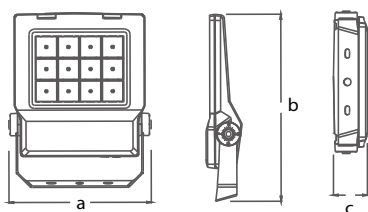

規格尺寸

FL2	a300 x b386 x c78mm
FL4	a390 x b485 x c95mm

配光角度

殼體	鋁壓鑄	安裝方式	牆面、地面安裝；桿裝
電源	MOSO	工作溫度	-20 ~ +50°C
燈珠	EDISON 5050	壽命	基於L70 超過50,000小時

金黃光投光燈

節能高效·顯色黃光

無汞環保·長效耐用

可應用於廟宇、建築外牆