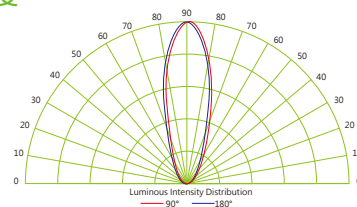

可調式吸頂筒燈

可調式吸頂筒燈提供高光效流明輸出，節能省電的優質設計。精巧的外觀，可調整燈頭設計，尤其適合商業照明，如：咖啡廳、零售店面、商店室內、走廊等空間使用。

產品特色

- 內建驅動器，簡易安裝
- 高演色性 CRI(Ra) ≥ 80
- 可調式發光角度設計，隨空間照明需求調整

規格參數

功率	8W
輸入電壓	230V
色溫	3000K / 4000K
顏色的標準偏差	3 SDCM
光通量	480 lm / 520 lm
顯色指數 (Ra)	≥ 80
光束角	36°
工作溫度	-10°C ~ 45°C
防水等級	IP20
尺寸(mm)	H100 x $\varnothing$100mm

配光角度

規格尺寸

直立式筒燈

直立式明裝筒燈提供高光效的流明輸出亮度讓燈具更節能。極簡的俐落燈具外觀尤其適合商業照明空間：室內大廳、挑高走廊及零售店面等照明應用。

產品特色

- 內建式驅動器，容易安裝
- 低眩光 UGR < 16
- 高演色性 CRI(Ra) ≥ 80

規格參數

功率	18W	40W
輸入電壓	230V	110-240V
色溫	3000K / 4000K	3000K / 4000K
顏色的標準偏差	3 SDCM	3 SDCM
光通量	1280 lm / 1400 lm	3250 lm / 3300 lm
顯色指數 (Ra)	≥ 80	≥ 80
光束角	36°	36°
工作溫度	-10°C ~ 45°C	-10°C ~ 45°C
防水等級	IP20	IP20
尺寸(mm)	H156 x $\varnothing$123mm	H183 x $\varnothing$160mm

配光角度

規格尺寸