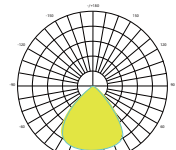

規格尺寸

HB1	Φ270 x H140mm
HB2	Φ300 x H140mm
HB3	Φ400 x H145mm

配光角度

60°

90°

產品配件

接線器

防墜鏈