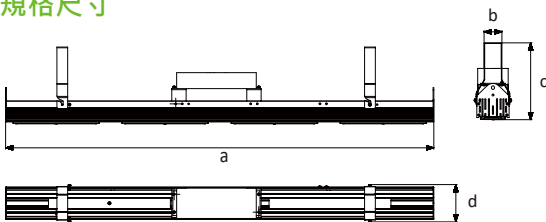

型號	功率	PPF	PPE	燈珠比例 (紅:藍:白)	紅光WLP	藍光WLP	運行電壓
HH3	240W	720 μ mol/s	3.0 μ mol/J@220Vac	R:B:W 2號配方 適合茄果類	660nm \pm 5nm	450nm \pm 5nm	AC 100-277V
HH4	320W	960 μ mol/s					

規格尺寸

HH3	a890 x b50 x c213 x d104mm
HH4	a1194 x b50 x c213 x d104mm