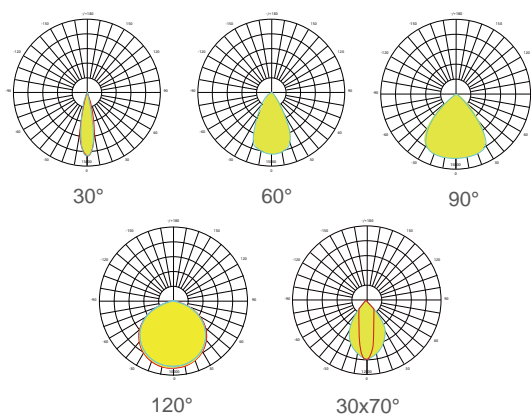

配光角度

產品配件

殼體 | 鋁擠成型
電源 | EDISON
燈珠 | EDISON 3030

安裝方式 | 吊裝·支架安裝
工作溫度 | -20 ~ +50°C
壽命 | 基於L70 超過50,000小時