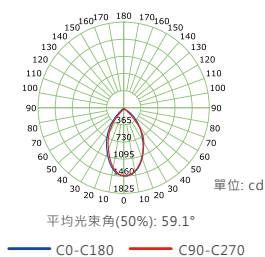

PLCC LITE系列 - 防眩光筒燈

PLCC LITE 是一款光效和散熱佳兼備的天花照明燈具。燈體高反光材料，能將光損耗降到最低。輕量化設計便於天花安裝。高流明輸出，內縮式LED光源，採用30度的眩光切割角，使得照明效果最佳化。

產品特色

- 各種瓦數 8W~34W、尺寸齊全
- 多種色溫可選：黃光3000K/ 自然光4000K/ 白光5700K
- 高演色性 CRI(Ra) ≥80
- 高反光燈罩，光效最高達110 lm/W

規格參數

功率	8W	14W	24W	34W
輸入電壓	220-240V	220-240V	220-240V	220-240V
色溫	3000K/4000K/5700K	3000K/4000K/5700K	3000K/4000K/5700K	3000K/4000K/5700K
光效	105 lm/W	105 lm/W	110 lm/W	110 lm/W
光通量	800 lm	1450 lm	2700 lm	4100 lm
顯色指數 (Ra)	≥80	≥80	≥80	≥80
光束角	15°	20°	36°	60°
工作溫度	-20°C ~ 45°C	-20°C ~ 45°C	-20°C ~ 45°C	-20°C ~ 45°C
防水等級	IP20	IP20	IP20	IP20
尺寸(mm)	H74 x Ø102mm	H74 x Ø140mm	H96 x Ø180mm	H129 x Ø230mm

配光角度

規格尺寸