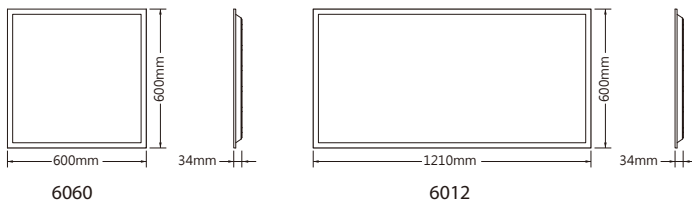

商用平板燈 系列

產品特色

- 高光效直下式平板燈
- 可搭配調光調色電源及智能控制系統
- 簡潔美觀大方·安裝簡易快速安全
- 高效節能環保·光照均勻視線柔和

應用場景

辦公室、圖書館、教室、醫院等環境

規格參數

	型號	功率	功率因數	光效	光通量	色溫	演色性	電壓
經濟版	EPL-6060-40W-ECO	40W	>0.9					AC 100-277V 50-60Hz
	EPL-3012-40W-ECO	40W	>0.9	110 lm/W	4400 / 6600 lm	3000K / 4000K / 6000K	80	
	EPL-6012-60W-ECO	60W	>0.9					
節標版	EPL-6060-25W-PRO	25W	>0.9	140 lm/W	3500 lm	4000K / 5700K	80	AC 100-277V 50-60Hz
雙色版	EPL-6060-40W-ECO-STW	40W	>0.9	105 lm/W	4200 lm	3000K+6000K (混色4000K)	80	AC 100-240V 50-60Hz
	EPL-6060-40W-PRO-STW	40W	>0.9	120 lm/W	4800 lm			

規格尺寸

6060	600mm x 600mm
6012	600mm x 1210mm
3012	300mm x 1210mm

配光角度

產品配件