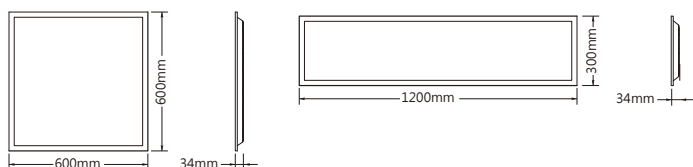

應用場景

- 醫院、長照醫療中心
- 教室、圖書館

- 美術館、藝廊
- 工廠產線
  (半導體、印刷電路板曝光製程需求)

RoHS
Compliant

美術館平板燈

產品特色

- 均勻出光效率達 120 lm/W，空間更通亮
- 超高演色性Ra>95 呈現展品真實本色
- 燈具發光度110° 低眩光，參觀環境更舒適
- 獨家固定配件設計，安裝角度可靈活調整

規格參數

型號	EPL-3012-25W-PRO-57
功率	25W
功率因數	>0.9
光效	120 lm/W
光通量	3000 lm
色溫	4000K / 5000K
UGR	22
演色性	95
電壓	AC 100-277V 50-60Hz
尺寸(mm)	L300 x W1200 x H39

配光角度

規格尺寸

半導體平板燈

產品特色

- 發光波長在520nm以下無藍光發出
- 效率達到130 lm/W
- 適用於半導體生產、印刷電路板等有曝光製成生產需求的產線照明。

規格參數

型號	EPL-6060-25W-ABL	EPL-3012-25W-ABL
功率	25W	25W
色溫	1900K / 1500K	1900K / 1500K
光效	130 / 90 lm/W	130 / 90 lm/W
光通量	2500 / 2260 lm	2500 / 2260 lm
電壓	AC 100-277V 50-60Hz	AC 100-277V 50-60Hz
尺寸(mm)	L600 x W600 x H34	L300 x W1200 x H34

配光角度

規格尺寸