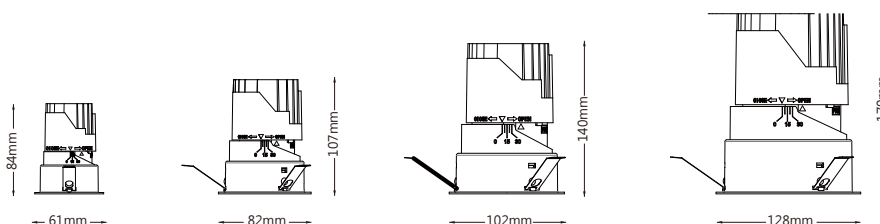

可調式嵌裝筒燈

嵌入式筒燈，提供高效的流明輸出與可轉動式燈頭設計，適用於商業照明應用。其深入式的光源機構設計更能打造出低眩光的照明效果。可適用於室內一般照明、商店裝潢與走廊等公共空間。

產品特色

- 可依空間環境調整燈光角度
- 低眩光UGR<16
- 高演色性 CRI (Ra) ≥90

規格參數

功率	8W	13W	22W	30W
輸入電壓	120-240V	120-240V	120-240V	120-240V
色溫	3000K / 4000K	3000K / 4000K	3000K / 4000K	3000K / 4000K
顏色的標準偏差	3 SDCM	3 SDCM	3 SDCM	3 SDCM
光通量	500 lm / 550 lm	1000 lm / 1100 lm	1600 lm / 1750 lm	2400 lm / 2640 lm
顯色指數 (Ra)	≥90	≥90	≥90	≥90
光束角	25°	25°	25°	25°
工作溫度	-10°C ~ 45°C	-10°C ~ 45°C	-10°C ~ 45°C	-10°C ~ 45°C
防水等級	IP20	IP20	IP20	IP20
尺寸(mm)	H84 x Ø61mm	H107 x Ø82mm	H140 x Ø102mm	H170 x Ø128mm
安裝孔(mm)	Ø55mm	Ø75mm	Ø95mm	Ø120mm

配光角度

規格尺寸