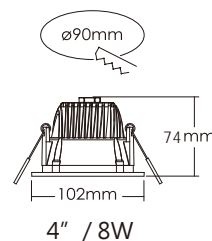

PLCC LITE系列 - 防眩光筒燈

PLCC LITE 是一款光效和散熱佳兼備的天花照明燈具。燈體高反光材料，能將光損耗降到最低。輕量化設計便於天花安裝。高流明輸出，內縮式LED光源，採用30度的眩光切割角，使得照明效果最佳化。

產品特色

- 各種瓦數 8W~34W、尺寸齊全
- 多種色溫可選：黃光3000K/ 自然光4000K/ 白光5700K
- 高演色性 CRI(Ra) ≥80
- 高反光燈罩，光效最高達110 lm/W

規格參數

功率	8W	14W	24W	34W
輸入電壓	220-240V	220-240V	220-240V	220-240V
色溫	3000K/4000K/5700K	3000K/4000K/5700K	3000K/4000K/5700K	3000K/4000K/5700K
光效	105 lm/W	105 lm/W	110 lm/W	110 lm/W
光通量	800 lm	1450 lm	2700 lm	4100 lm
顯色指數 (Ra)	≥80	≥80	≥80	≥80
光束角	15°	20°	36°	60°
工作溫度	-20°C ~ 45°C	-20°C ~ 45°C	-20°C ~ 45°C	-20°C ~ 45°C
防水等級	IP20	IP20	IP20	IP20
尺寸(mm)	H74 x Ø102mm	H74 x Ø140mm	H96 x Ø180mm	H129 x Ø230mm

配光角度

規格尺寸