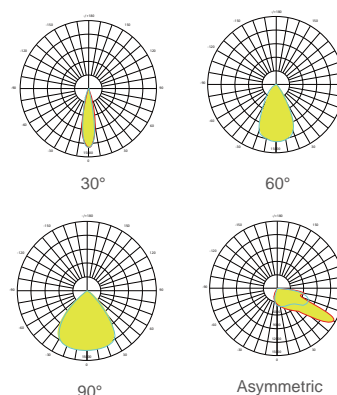

規格尺寸

FS1	a348 x b247 x c71mm
FS2	a398x b249 x c69mm
FS3	a456 x b308 x c73mm
FS4	a530x b360 x c73mm

配光角度

殼體 | 鋁壓鑄
 電源 | EDISON
 燈珠 | EDISON 5050

安裝方式 | 牆面、地面安裝；桿裝
 工作溫度 | -20 ~ +45°C
 壽命 | 基於L70 超過50,000小時