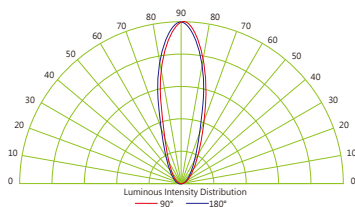

可調式嵌裝筒燈

嵌入式筒燈，提供高效的流明輸出與可轉動式燈頭設計，適用於商業照明應用。其深入式的光源機構設計更能打造出低眩光的照明效果。可適用於室內一般照明、商店裝潢與走廊等公共空間。

產品特色

- 可依空間環境調整燈光角度
- 低眩光UGR<16
- 高演色性 CRI (Ra) ≥90

規格參數

功率	8W	13W	22W	30W
輸入電壓	120-240V	120-240V	120-240V	120-240V
色溫	3000K / 4000K	3000K / 4000K	3000K / 4000K	3000K / 4000K
顏色的標準偏差	3 SDCM	3 SDCM	3 SDCM	3 SDCM
光通量	500 lm / 550 lm	1000 lm / 1100 lm	1600 lm / 1750 lm	2400 lm / 2640 lm
顯色指數 (Ra)	≥90	≥90	≥90	≥90
光束角	25°	25°	25°	25°
工作溫度	-10°C ~ 45°C	-10°C ~ 45°C	-10°C ~ 45°C	-10°C ~ 45°C
防水等級	IP20	IP20	IP20	IP20
尺寸(mm)	H84 x Ø61mm	H107 x Ø82mm	H140 x Ø102mm	H170 x Ø128mm
安裝孔(mm)	Ø55mm	Ø75mm	Ø95mm	Ø120mm

配光角度

規格尺寸