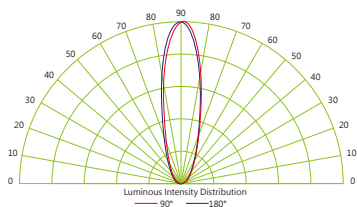

配光角度

規格尺寸

可調式吸頂筒燈

可調式吸頂筒燈提供高光效流明輸出，節能省電的優質設計。精巧的外觀，可調整燈頭設計，尤其適合商業照明，如：咖啡廳、零售店面、商店室內、走廊等空間使用。

產品特色

- 內建驅動器，簡易安裝
- 高演色性 CRI(Ra) ≥ 80
- 可調式發光角度設計，隨空間照明需求調整

規格參數

功率	8W
輸入電壓	230V
色溫	3000K / 4000K
顏色的標準偏差	3 SDCM
光通量	480 lm / 520 lm
顯色指數 (Ra)	≥ 80
光束角	36°
工作溫度	-10°C ~ 45°C
防水等級	IP20
尺寸(mm)	H100 x \varnothing 100mm

配光角度

規格尺寸

直立式筒燈

直立式明裝筒燈提供高光效的流明輸出亮度讓燈具更節能。極簡的俐落燈具外觀尤其適合商業照明空間：室內大廳、挑高走廊及零售店面等照明應用。

產品特色

- 內建式驅動器，容易安裝
- 低眩光 UGR < 16
- 高演色性 CRI(Ra) ≥ 80

規格參數

功率	18W	40W
輸入電壓	230V	110-240V
色溫	3000K / 4000K	3000K / 4000K
顏色的標準偏差	3 SDCM	3 SDCM
光通量	1280 lm / 1400 lm	3250 lm / 3300 lm
顯色指數 (Ra)	≥ 80	≥ 80
光束角	36°	36°
工作溫度	-10°C ~ 45°C	-10°C ~ 45°C
防水等級	IP20	IP20
尺寸(mm)	H156 x \varnothing 123mm	H183 x \varnothing 160mm