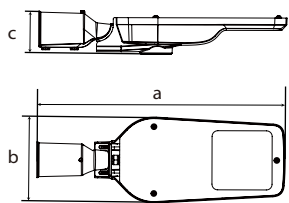

城市道路、公園、停車場、公共區域等

規格參數

型號	功率	光效	光通量	色溫	演色性	電壓	雷擊保護
SG1-40W	40W	130 lm/W	5200 lm	3000K / 5000K	70	AC 100-277V 50-60Hz	4KV
SG1-60W	60W		7800 lm				

規格尺寸

SG1	a520 x b180 x c90mm
-----	---------------------

配光角度