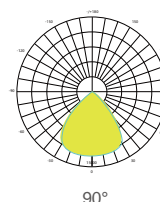

配光角度

90°

殼體 | 鋁壓鑄
電源 | EDISON
燈珠 | EDISON 2835

安裝方式 | 吊裝，桿狀，支架安裝，牆面安裝
工作溫度 | -20 ~ +50°C
壽命 | 基於L70 超過50,000小時