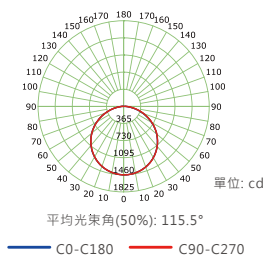

舒適護眼通過無藍光危害
 使用壽命30000小時
 雷笛揚智能專精LED光源開發
 打造專業場域所需的專業照明燈具

晴空平板燈

產品特色

- 藍天雲彩多樣選擇·可隨裝潢客製化尺寸
- 低眩光 (UGR<22)與低頻閃 (Low Flicker<3%)
- 高演色性·還原真實色彩
- 依照清晨、藍天、傍晚模擬實境日照光色
- 先進智能控制·可搭配開關、控制器自動或手動調節光線

規格參數

型號	EPL-6060-40W-SKY	EPL-6012-40W-SKY
功率	40W	40W
功率因數	>0.9	>0.9
色溫	2400K / 4200K / 6800K	2400K / 4200K / 6800K
光效	35 / 42 / 47 lm/W	35 / 42 / 47 lm/W
光通量	1400 / 1700 / 1900 lm	2100 / 2520 / 2820 lm
演色性	80 / 90 / 90	80 / 90 / 90
UGR	22	22
電壓	AC 100-240V 50-60Hz	AC 100-240V 50-60Hz
尺寸(mm)	L600 x W600 x H34	L600 x W1200 x H34

配光角度

規格尺寸

教育平板燈

產品特色

- 超高演色性·R9>90還原自然光
- 5000K柔和光·舒適的學習環境
- 高光效110 lm/W
- 無頻閃護眼低眩光UGR≤17

規格參數

型號	EPL-6060-30W-EDU-50
功率	30W
功率因數	>0.9
光效	110 lm/W
光通量	3300 lm
色溫	5000K
UGR	17
演色性	95
電壓	AC 100-277V 50-60Hz
尺寸(mm)	L600 x W600 x H34