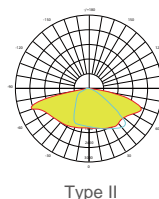

配光角度

殼體 | 鋁壓鑄
電源 | EDISON
燈珠 | EDISON 5050
安裝方式 | 頂部安裝 · 挑臂安裝
工作溫度 | -20 ~ +50°C
壽命 | 基於L70 超過50,000小時