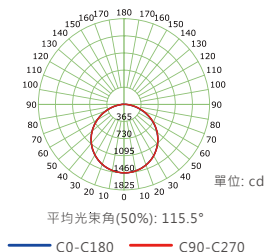

應用場景

- 醫院、長照醫療中心
- 教室、圖書館

- 美術館、藝廊
- 工廠產線
  (半導體、印刷電路板曝光製程需求)

RoHS
Compliant

美術館平板燈

產品特色

- 均勻出光效率達 120 lm/W，空間更通亮
- 超高演色性Ra>95 呈現展品真實本色
- 燈具發光度110° 低眩光，參觀環境更舒適
- 獨家固定配件設計，安裝角度可靈活調整

規格參數

型號	EPL-3012-25W-PRO-57
功率	25W
功率因數	>0.9
光效	120 lm/W
光通量	3000 lm
色溫	4000K / 5000K
UGR	22
演色性	95
電壓	AC 100-277V 50-60Hz
尺寸(mm)	L300 x W1200 x H39

配光角度

規格尺寸

半導體平板燈

產品特色

- 發光波長在520nm以下無藍光發出
- 效率達到130 lm/W
- 適用於半導體生產、印刷電路板等有曝光製成生產需求的產線照明。

規格參數

型號	EPL-6060-25W-ABL	EPL-3012-25W-ABL
功率	25W	25W
色溫	1900K / 1500K	1900K / 1500K
光效	130 / 90 lm/W	130 / 90 lm/W
光通量	2500 / 2260 lm	2500 / 2260 lm
電壓	AC 100-277V 50-60Hz	AC 100-277V 50-60Hz
尺寸(mm)	L600 x W600 x H34	L300 x W1200 x H34

配光角度

規格尺寸