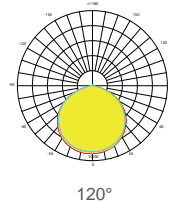

配光角度

殼體 | 鋁壓鑄
電源 | EDISON
燈珠 | EDISON 2835

安裝方式 | 牆面、地面安裝；桿裝
工作溫度 | -25 ~ +45°C
壽命 | 基於L70 超過25,000小時