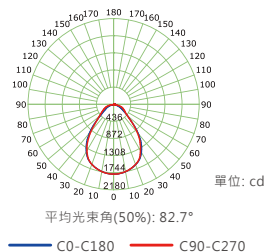

應用場景

- 醫院、長照醫療中心
- 教室、圖書館

- 美術館、藝廊
- 工廠產線
  (半導體、印刷電路板曝光製程需求)

RoHS
Compliant

美術館平板燈

產品特色

- 均勻出光效率達 120 lm/W，空間更通亮
- 超高演色性Ra>95 呈現展品真實本色
- 燈具發光度110° 低眩光，參觀環境更舒適
- 獨家固定配件設計，安裝角度可靈活調整

規格參數

型號	EPL-3012-25W-PRO-57
功率	25W
功率因數	>0.9
光效	120 lm/W
光通量	3000 lm
色溫	4000K / 5000K
UGR	22
演色性	95
電壓	AC 100-277V 50-60Hz
尺寸(mm)	L300 x W1200 x H39

配光角度

規格尺寸

半導體平板燈

產品特色

- 發光波長在520nm以下無藍光發出
- 效率達到130 lm/W
- 適用於半導體生產、印刷電路板等有曝光製成生產需求的產線照明。

規格參數

型號	EPL-6060-25W-ABL	EPL-3012-25W-ABL
功率	25W	25W
色溫	1900K / 1500K	1900K / 1500K
光效	130 / 90 lm/W	130 / 90 lm/W
光通量	2500 / 2260 lm	2500 / 2260 lm
電壓	AC 100-277V 50-60Hz	AC 100-277V 50-60Hz
尺寸(mm)	L600 x W600 x H34	L300 x W1200 x H34

配光角度

規格尺寸